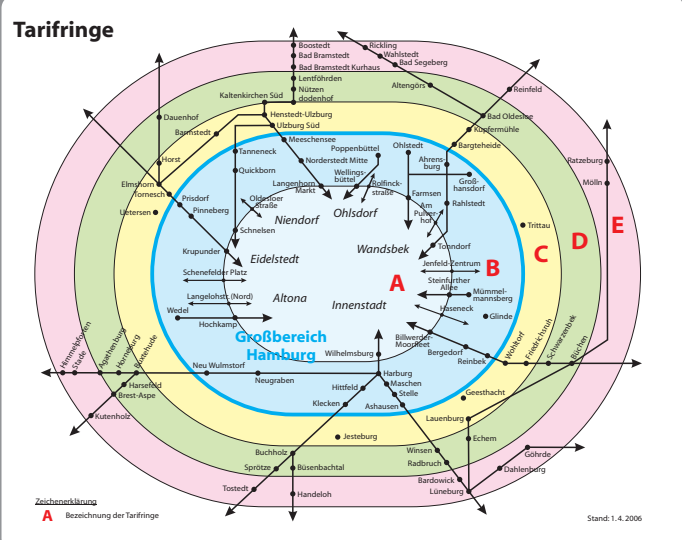

Z Zuschlagkarte für SchnellBus/1. Klasse zu einer vorhandenen Fahrkarte

E Ergänzungskarte
für eine Fahrt außerhalb des örtlichen Geltungsbereichs der Zeitkarte:

Zeitkarte + Ergänzungskarte = Anzahl Tarifrings ergibt Preisbereich

HVV-Gesamtbereich	Ergänzung			
	Kind (6-14 J.)	bis 2 Ringe	bis 3 Ringe	ab 4 Ringe
	0	3	4	6

benötigter Preisbereich siehe Übersicht „Tarifringe“ unten

Fahrradkarte
Regionalverkehrslinien **R10 R11 R20 R21 R30 R31 R40 R41 R50 R51 R60 R70**
gültig am Lösungstag für beliebig viele Fahrten im HVV-Gesamtbereich

SWT Schönes-Wochenende-Ticket
gültig für beliebig viele Fahrten am Tag des Kaufs (Sonnabend **oder** Sonntag) bis 3 Uhr des folgenden Tages für bis zu 5 Personen in allen Zügen des Nahverkehrs (2. Klasse) ohne Entfernungsbegrenzung und im HVV-Gesamtbereich