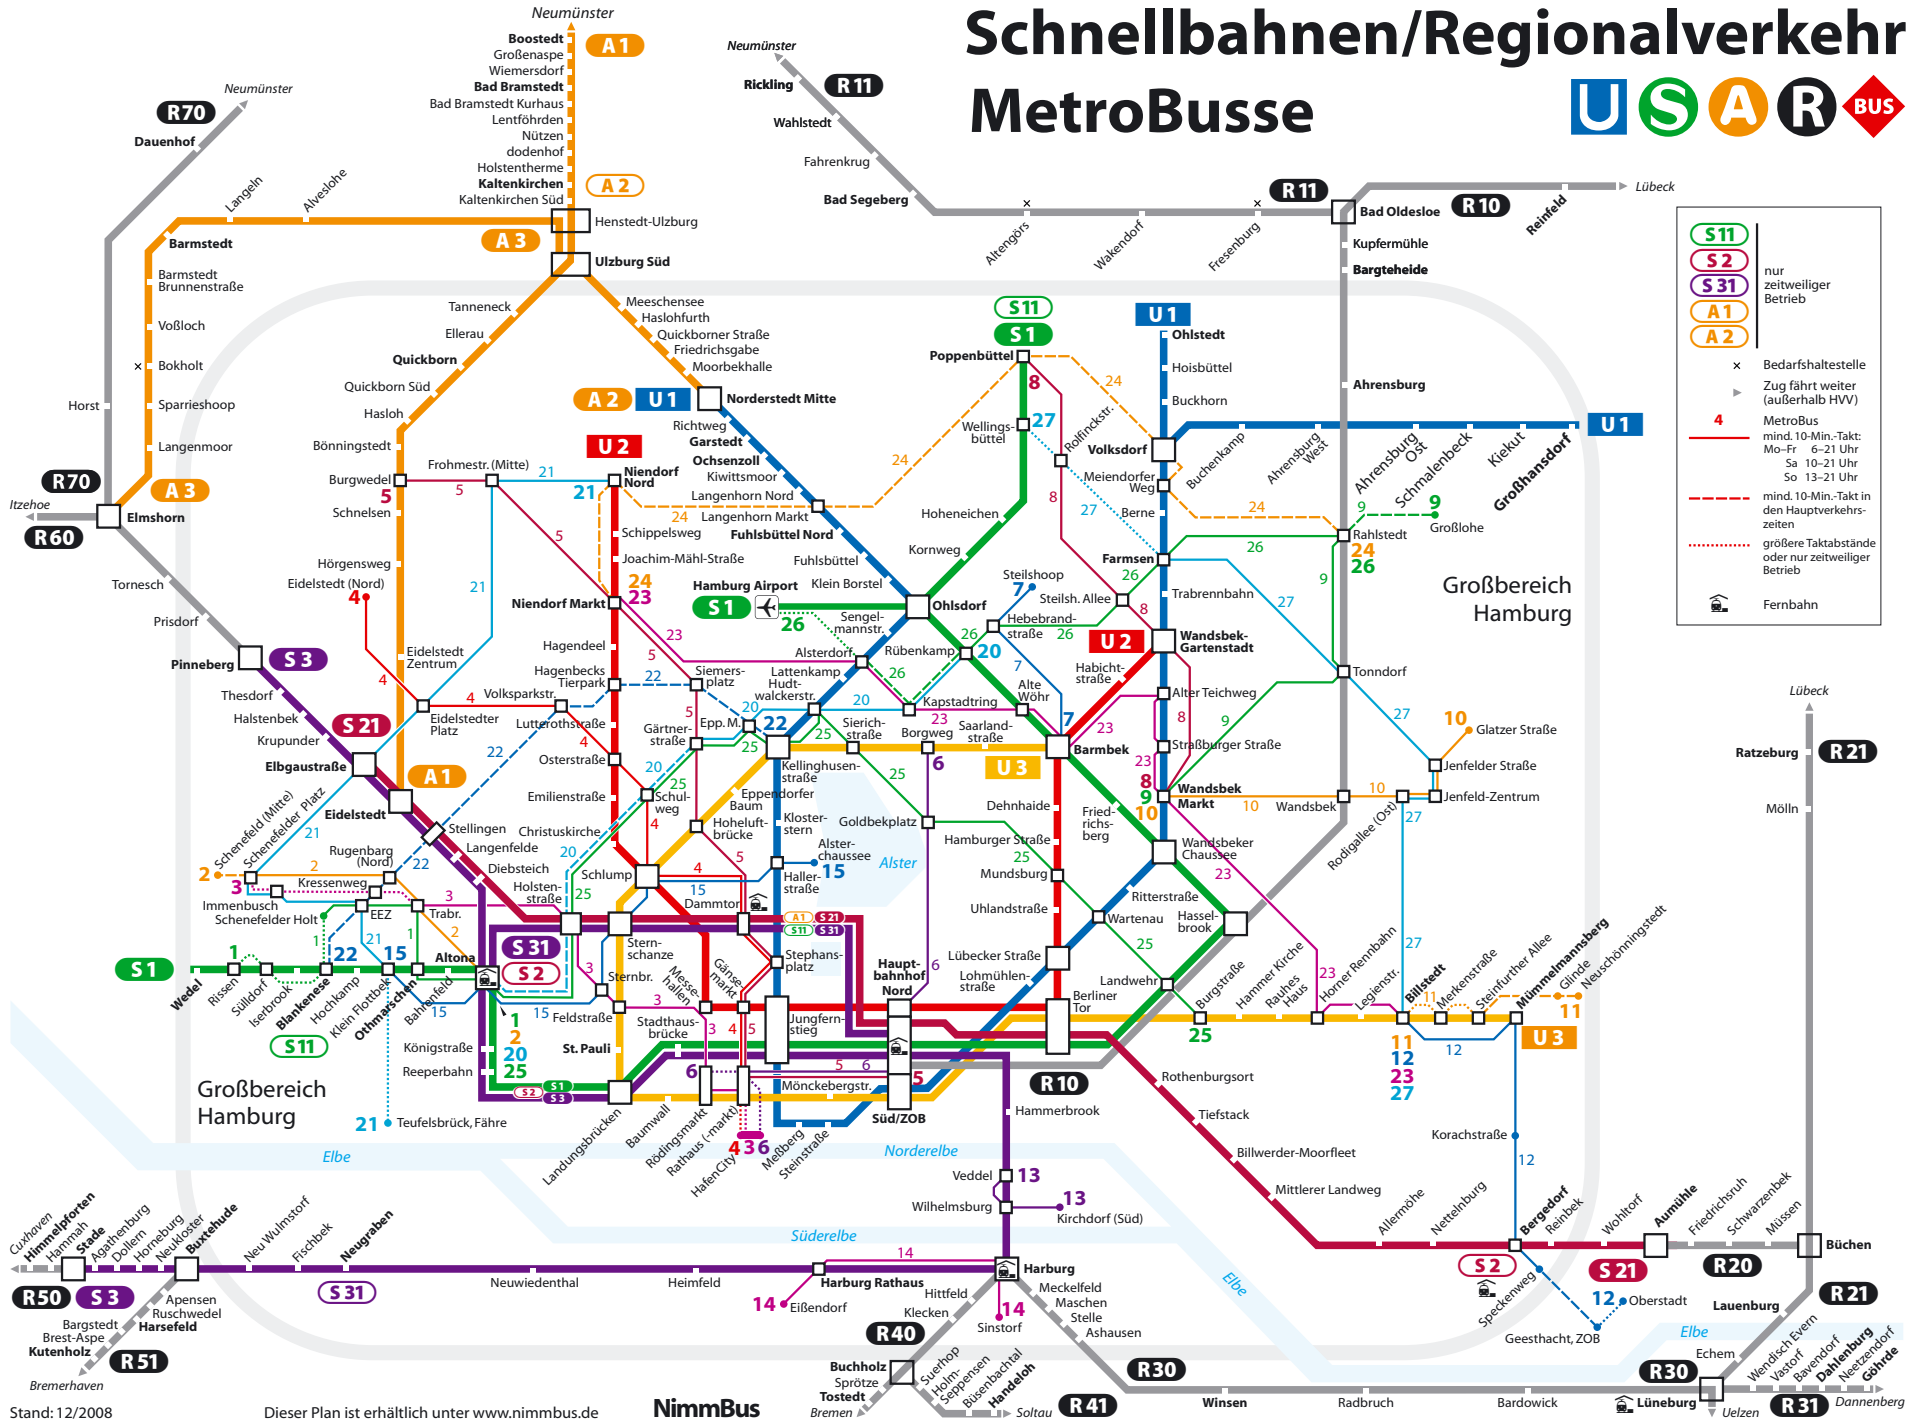

Schnellbahnen/Regionalverkehr MetroBusse

S11	nur zeitweiliger Betrieb
S2	
S31	
A1 A2	
x	BedarfsHaltestelle
▶	Zug fährt weiter (außerhalb HVV)
4	MetroBus mind. 10-Min.-Takt: Mo-Fr 6-21 Uhr Sa 10-21 Uhr So 13-21 Uhr
---	mind. 10-Min.-Takt in den Hauptverkehrszeiten
.....	größere Taktabstände oder nur zeitweiliger Betrieb
	Fernbahn

Stand: 12/2008

Dieser Plan ist erhältlich unter www.nimmbus.de

Nimmbus