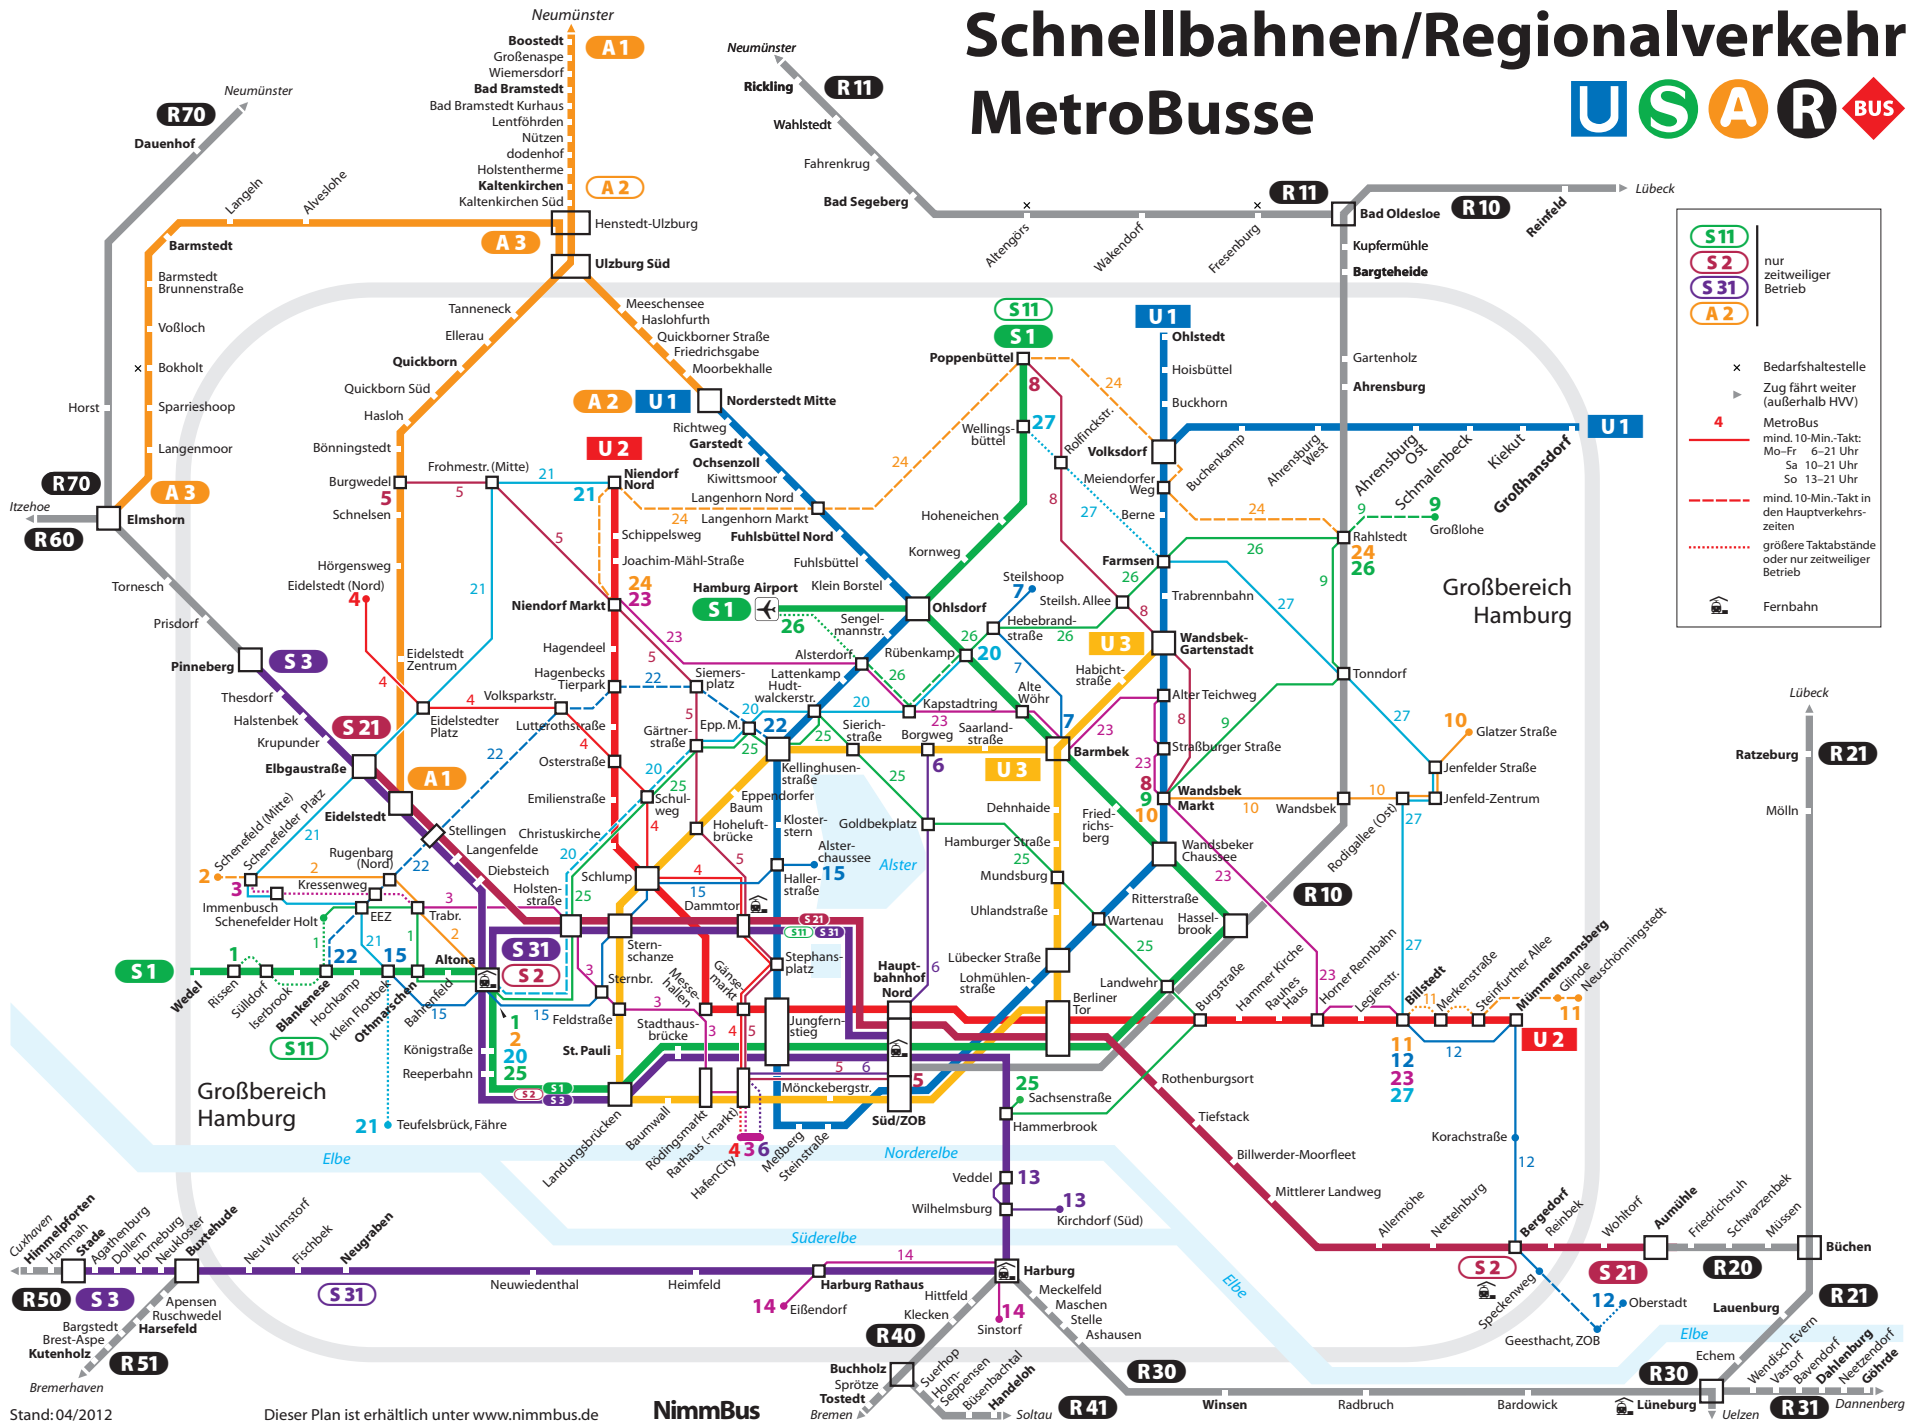

Schnellbahnen/Regionalverkehr MetroBusse

S11	
S2	nur zeitweiliger Betrieb
S31	
A2	
x	BedarfsHaltestelle
▶	Zug fährt weiter (außerhalb HVV)
4	MetroBus
—	mind. 10-Min.-Takt: Mo-Fr 6-21 Uhr Sa 10-21 Uhr So 13-21 Uhr
- - -	mind. 10-Min.-Takt in den Hauptverkehrszeiten
⋯	größere Taktabstände oder nur zeitweiliger Betrieb
	Fernbahn

Stand: 04/2012

Dieser Plan ist erhältlich unter www.nimmbus.de

Nimmbus