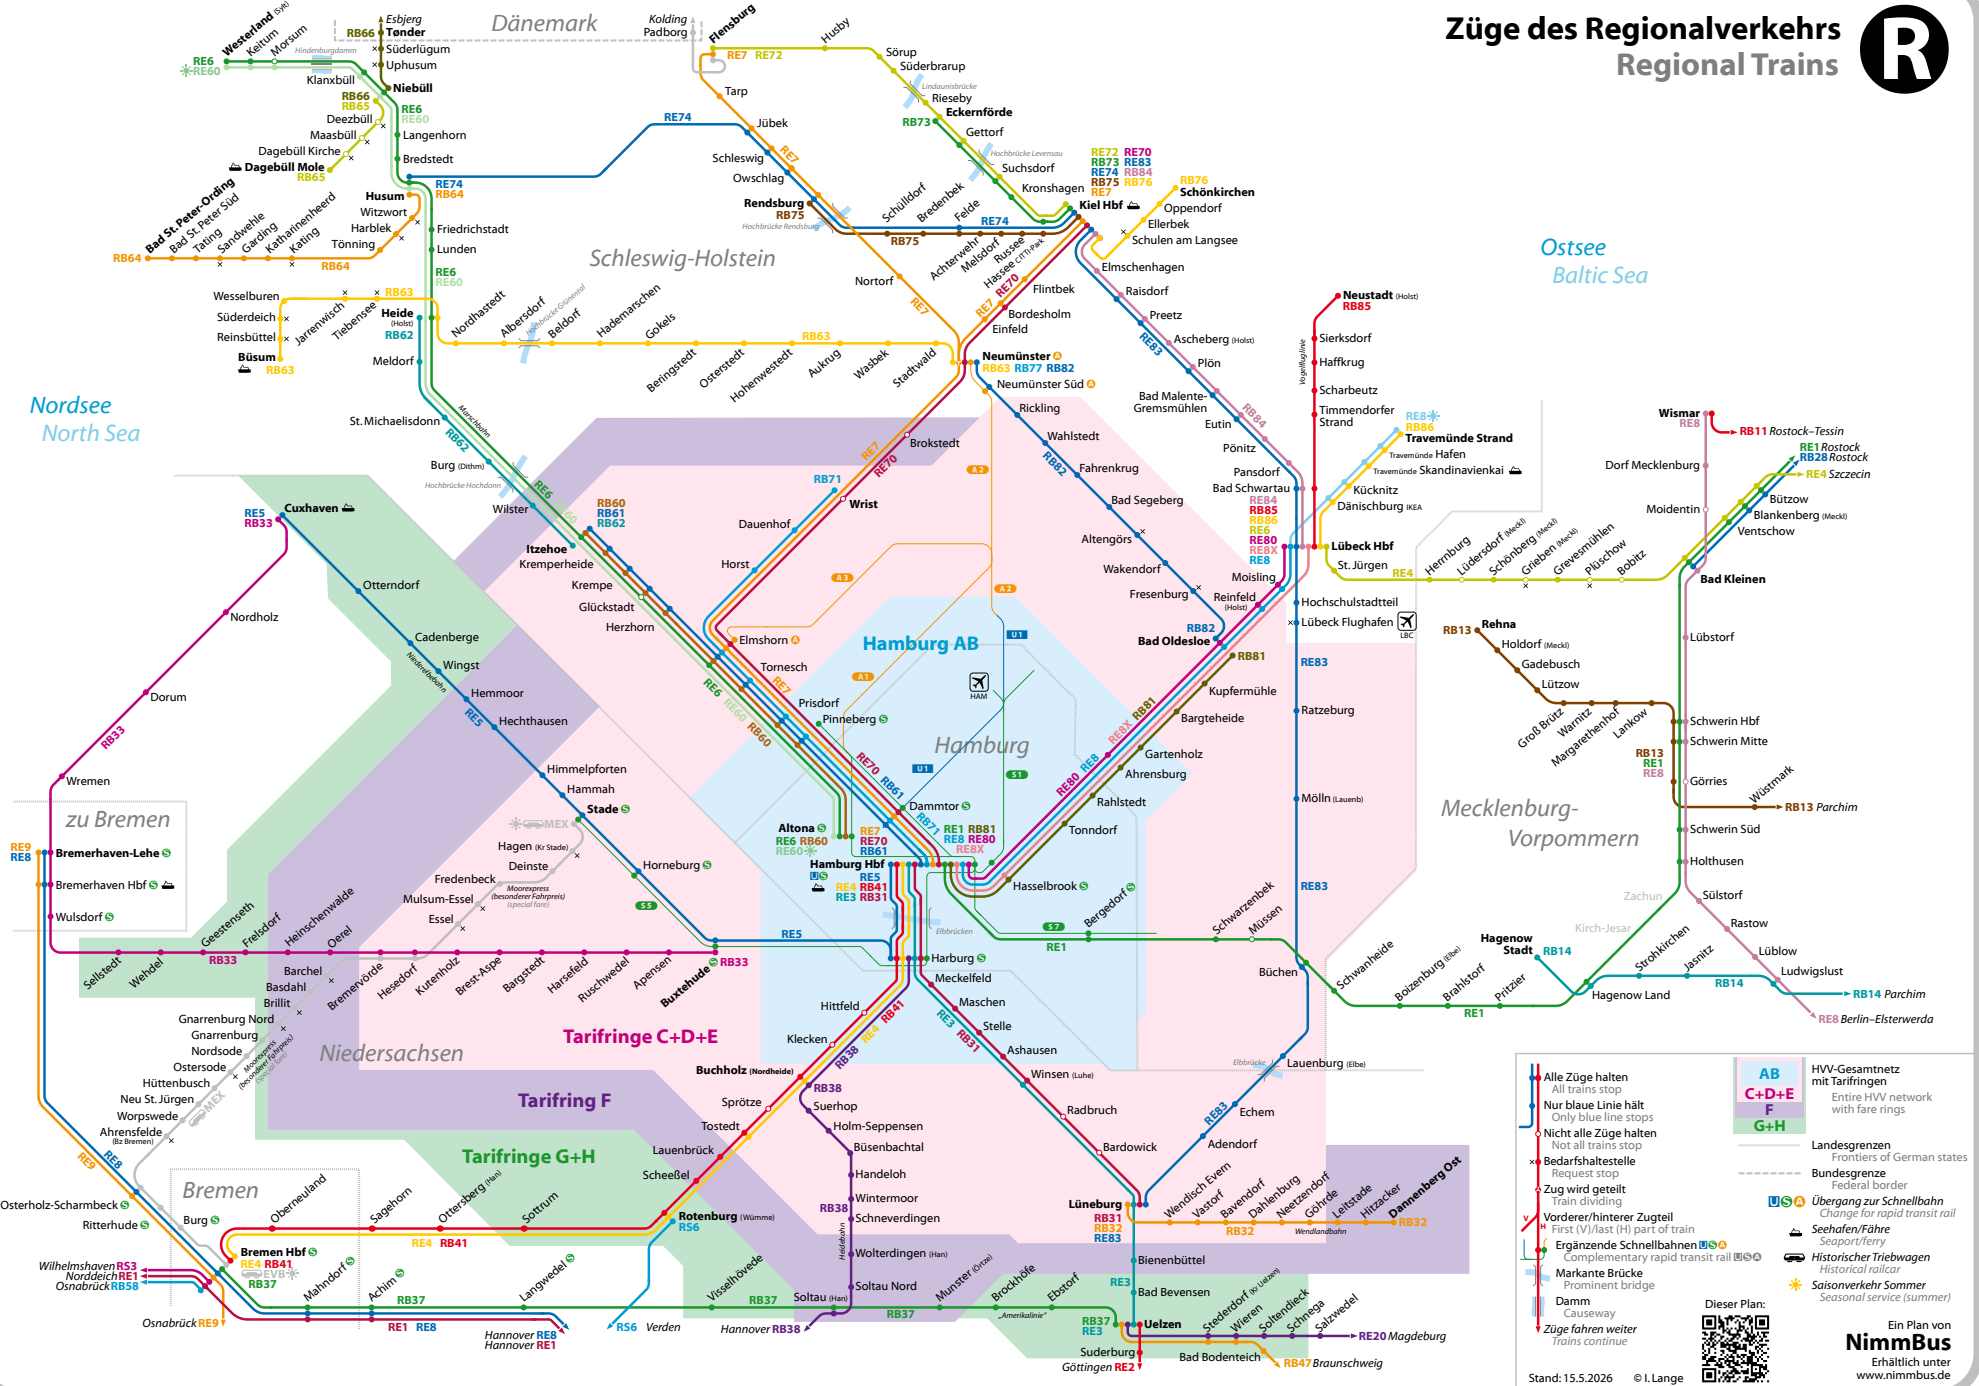

Züge des Regionalverkehrs Regional Trains