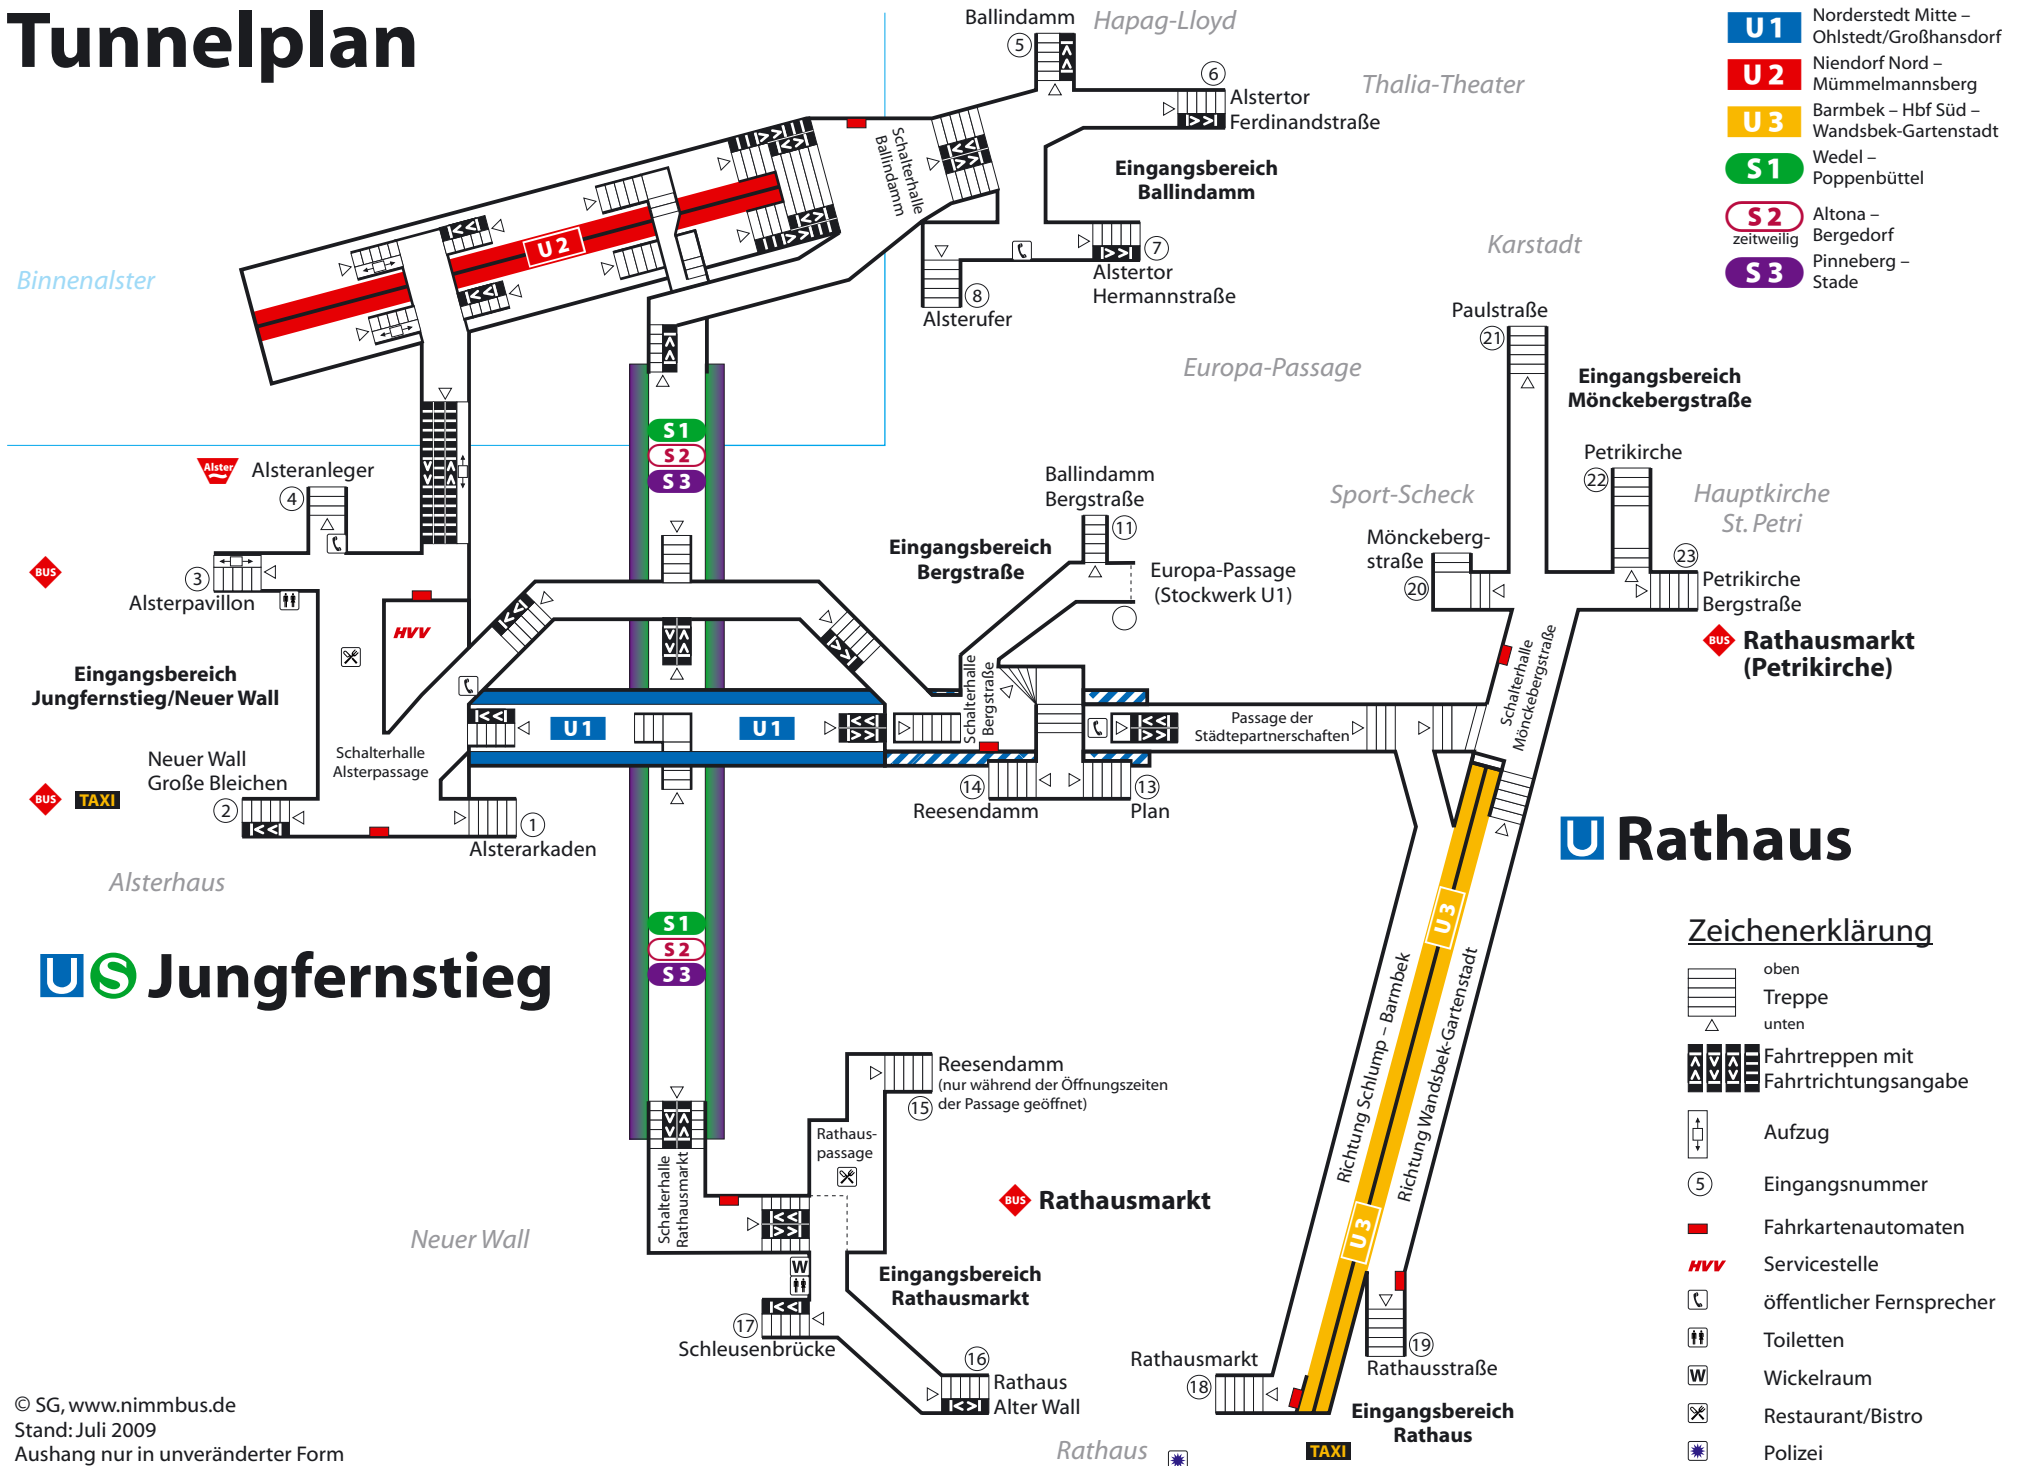

Tunnelplan

- U1** Norderstedt Mitte – Ohlsted/Großhansdorf
- U2** Niendorf Nord – Mümmelmannsberg
- U3** Barmbek – Hbf Süd – Wandsbek-Gartenstadt
- S1** Wedel – Poppenbüttel
- S2** zeitweilig Altona – Bergedorf
- S3** Pinneberg – Stade

U Rathaus

Zeichenerklärung

- oben
- Treppe
- unten
- Fahrtreppen mit Fahrrichtungsangabe
- Aufzug
- Eingangsnummer
- Fahrkartenautomaten
- Servicestelle
- öffentlicher Fernsprecher
- Toiletten
- Wickelraum
- Restaurant/Bistro
- Polizei