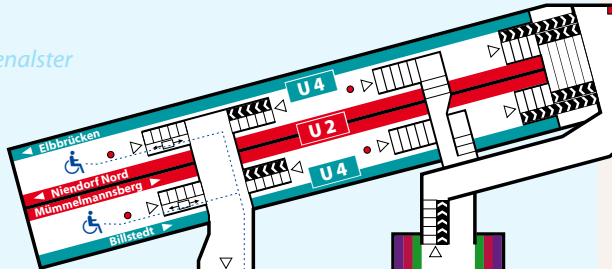

Tunnelplan

Binnenalster

- **U1** Norderstedt Mitte – Ohlstedt/Großhansdorf
- **U2** Niendorf Nord – Mümmelmannsberg
- **U3** Barmbek – Hbf Süd – Wandsbek-Gartenstadt
- **U4** Elbbrücken – Billstedt
- **S1** Wedel – Airport/Poppenbüttel
- **S2** Altona – Bergedorf (zeitweilig)
- **S3** Pinneberg – Stade