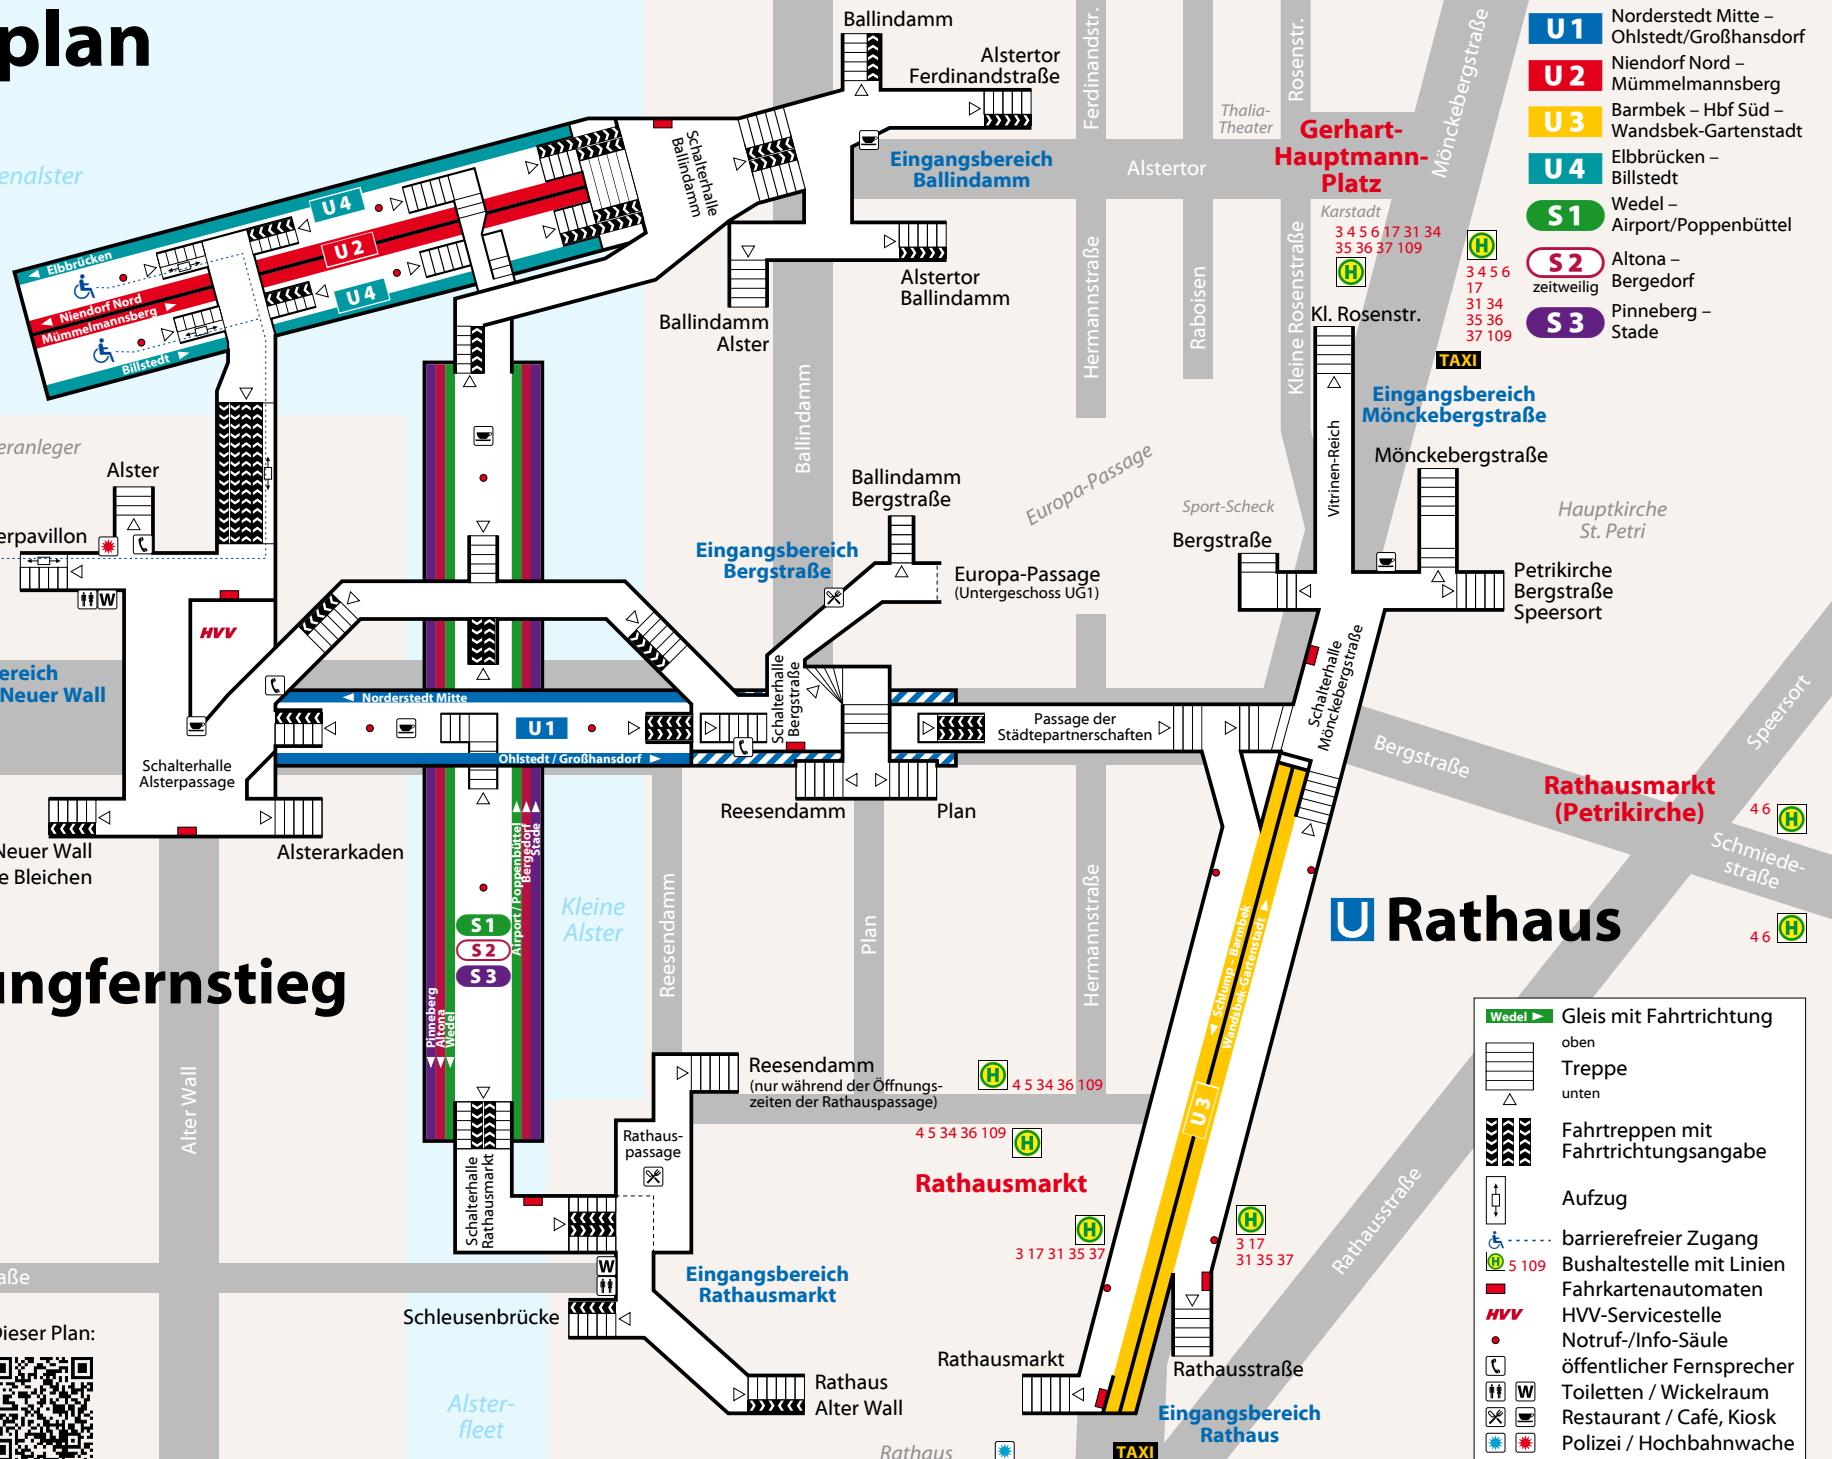

Tunnelplan

Binnenalster

Alsteranleger

Alster

Alsterpavillon

U **S** Jungfernstieg

4 5 34 36 109

Eingangsbereich Jungfernstieg / Neuer Wall

Jungfernstieg

TAXI 4 5 34 36 109

Alsterhaus

Neuer Wall
Große Bleichen

Alsterarkaden

U **S** Jungfernstieg

Poststraße

Dieser Plan:

© SG / IL
www.nimmbus.de
Stand: Dezember 2018

- U1** Norderstedt Mitte – Ohlstedt/Großhansdorf
- U2** Niendorf Nord – Mümmelmannsberg
- U3** Barmbek – Hbf Süd – Wandsbek-Gartenstadt
- U4** Elbbrücken – Billstedt
- S1** Wedel – Airport/Poppenbüttel
- S2** Altona – Bergedorf
- S3** Pinneberg – Stade

- Wedel** Gleis mit Fahrtrichtung
- oben
- Treppe
- unten
- Fahrtreppen mit Fahrtrichtungsangabe
- Aufzug
- barrierefreier Zugang
- Bushaltestelle mit Linien
- Fahrkartenautomaten
- HVV-Servicestelle
- Notruf-/Info-Säule
- öffentlicher Fernsprecher
- Toiletten / Wickelraum
- Restaurant / Café, Kiosk
- Polizei / Hochbahnwache