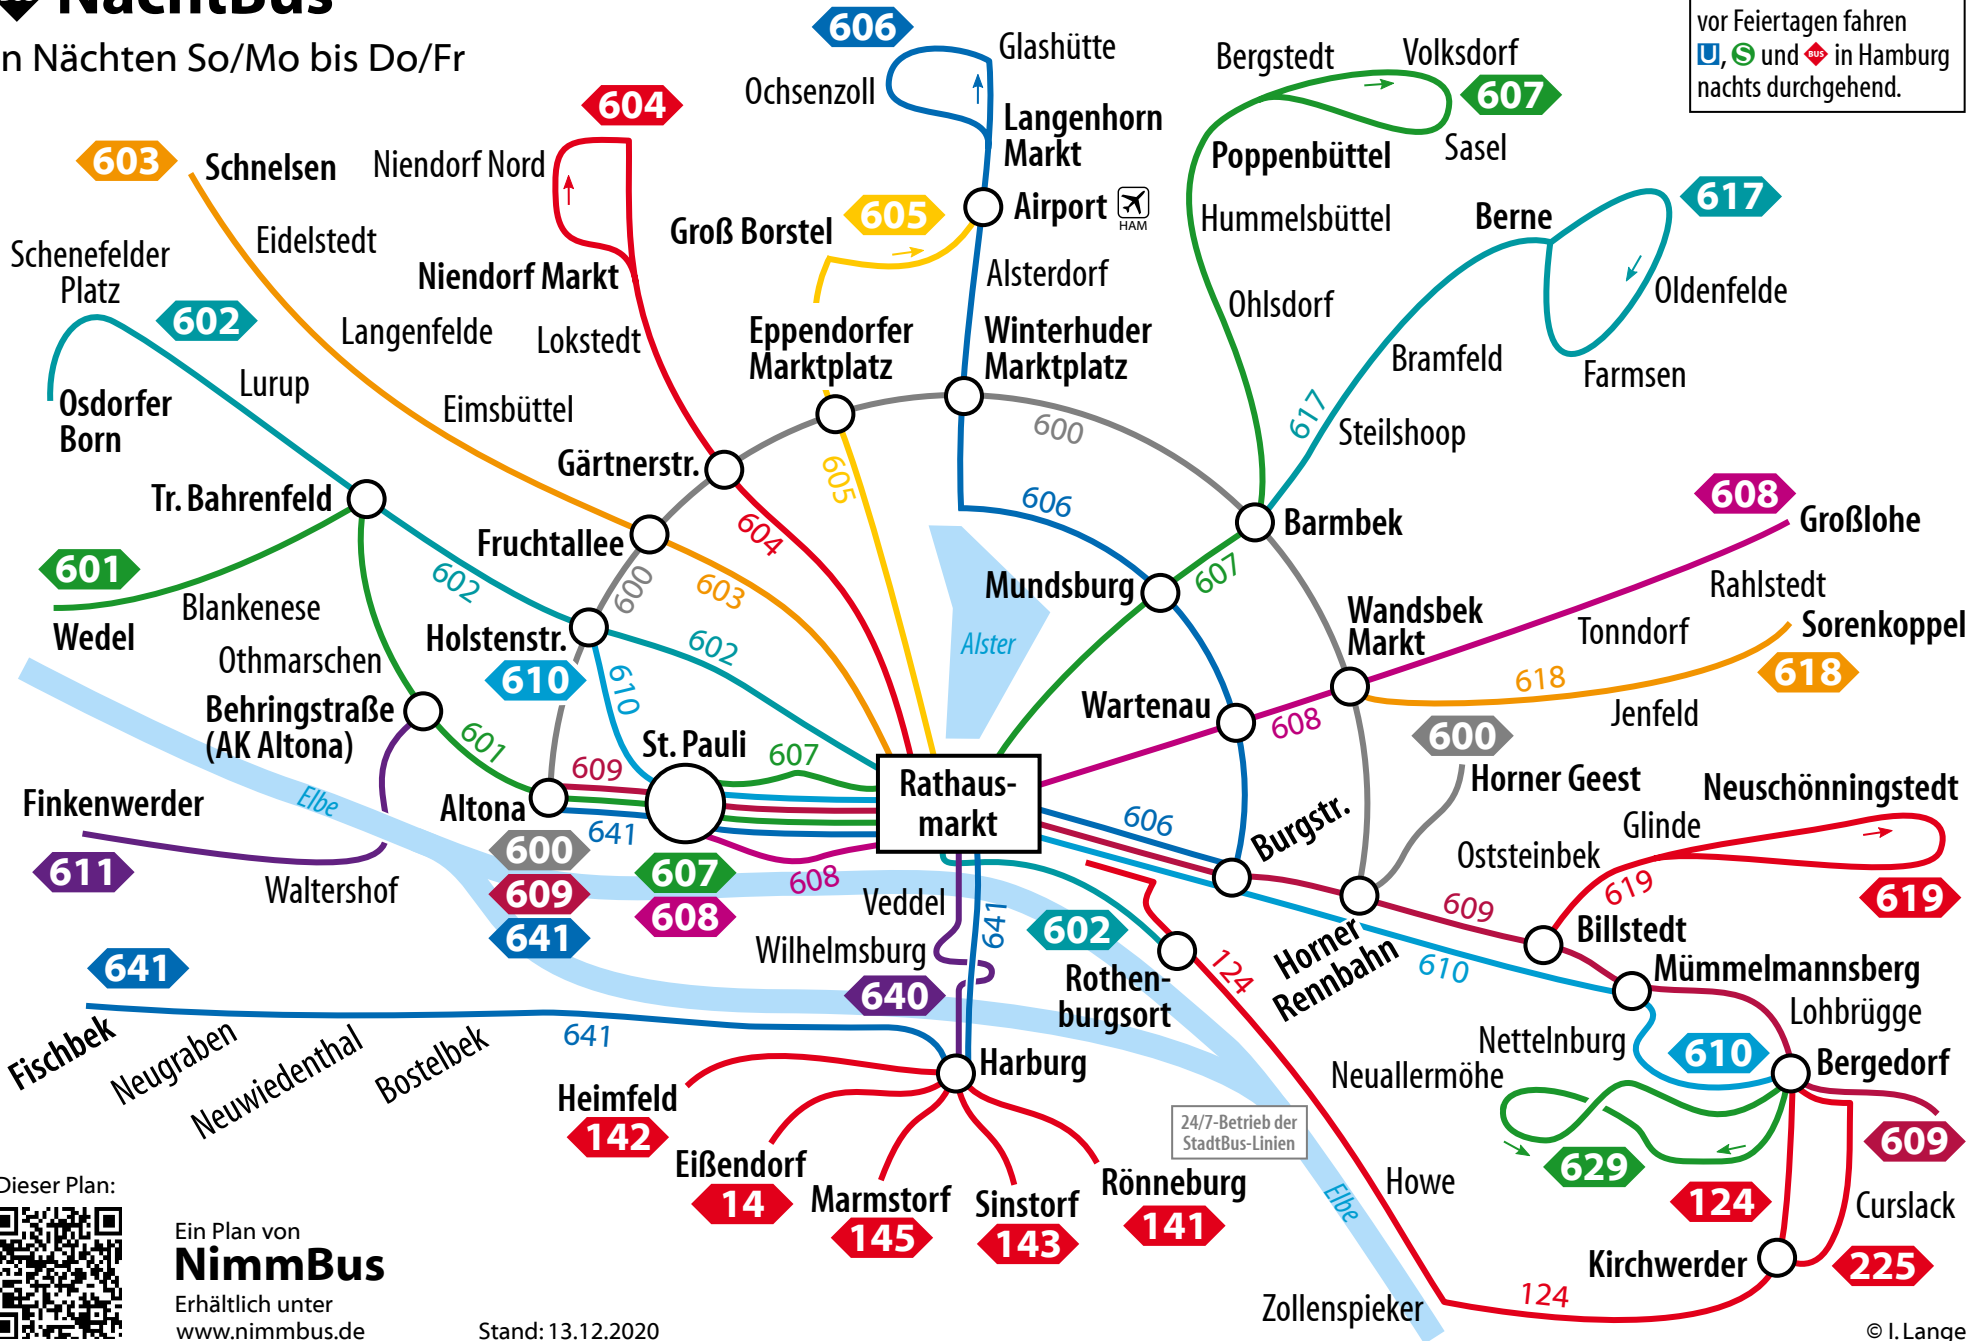

NachtBus

in Nächten So/Mo bis Do/Fr

Am Wochenende und vor Feiertagen fahren ,  und  in Hamburg nachts durchgehend.

Dieser Plan:

Ein Plan von **NimmBus**
Erhältlich unter www.nimmbus.de

Stand: 13.12.2020

24/7-Betrieb der StadtBus-Linien