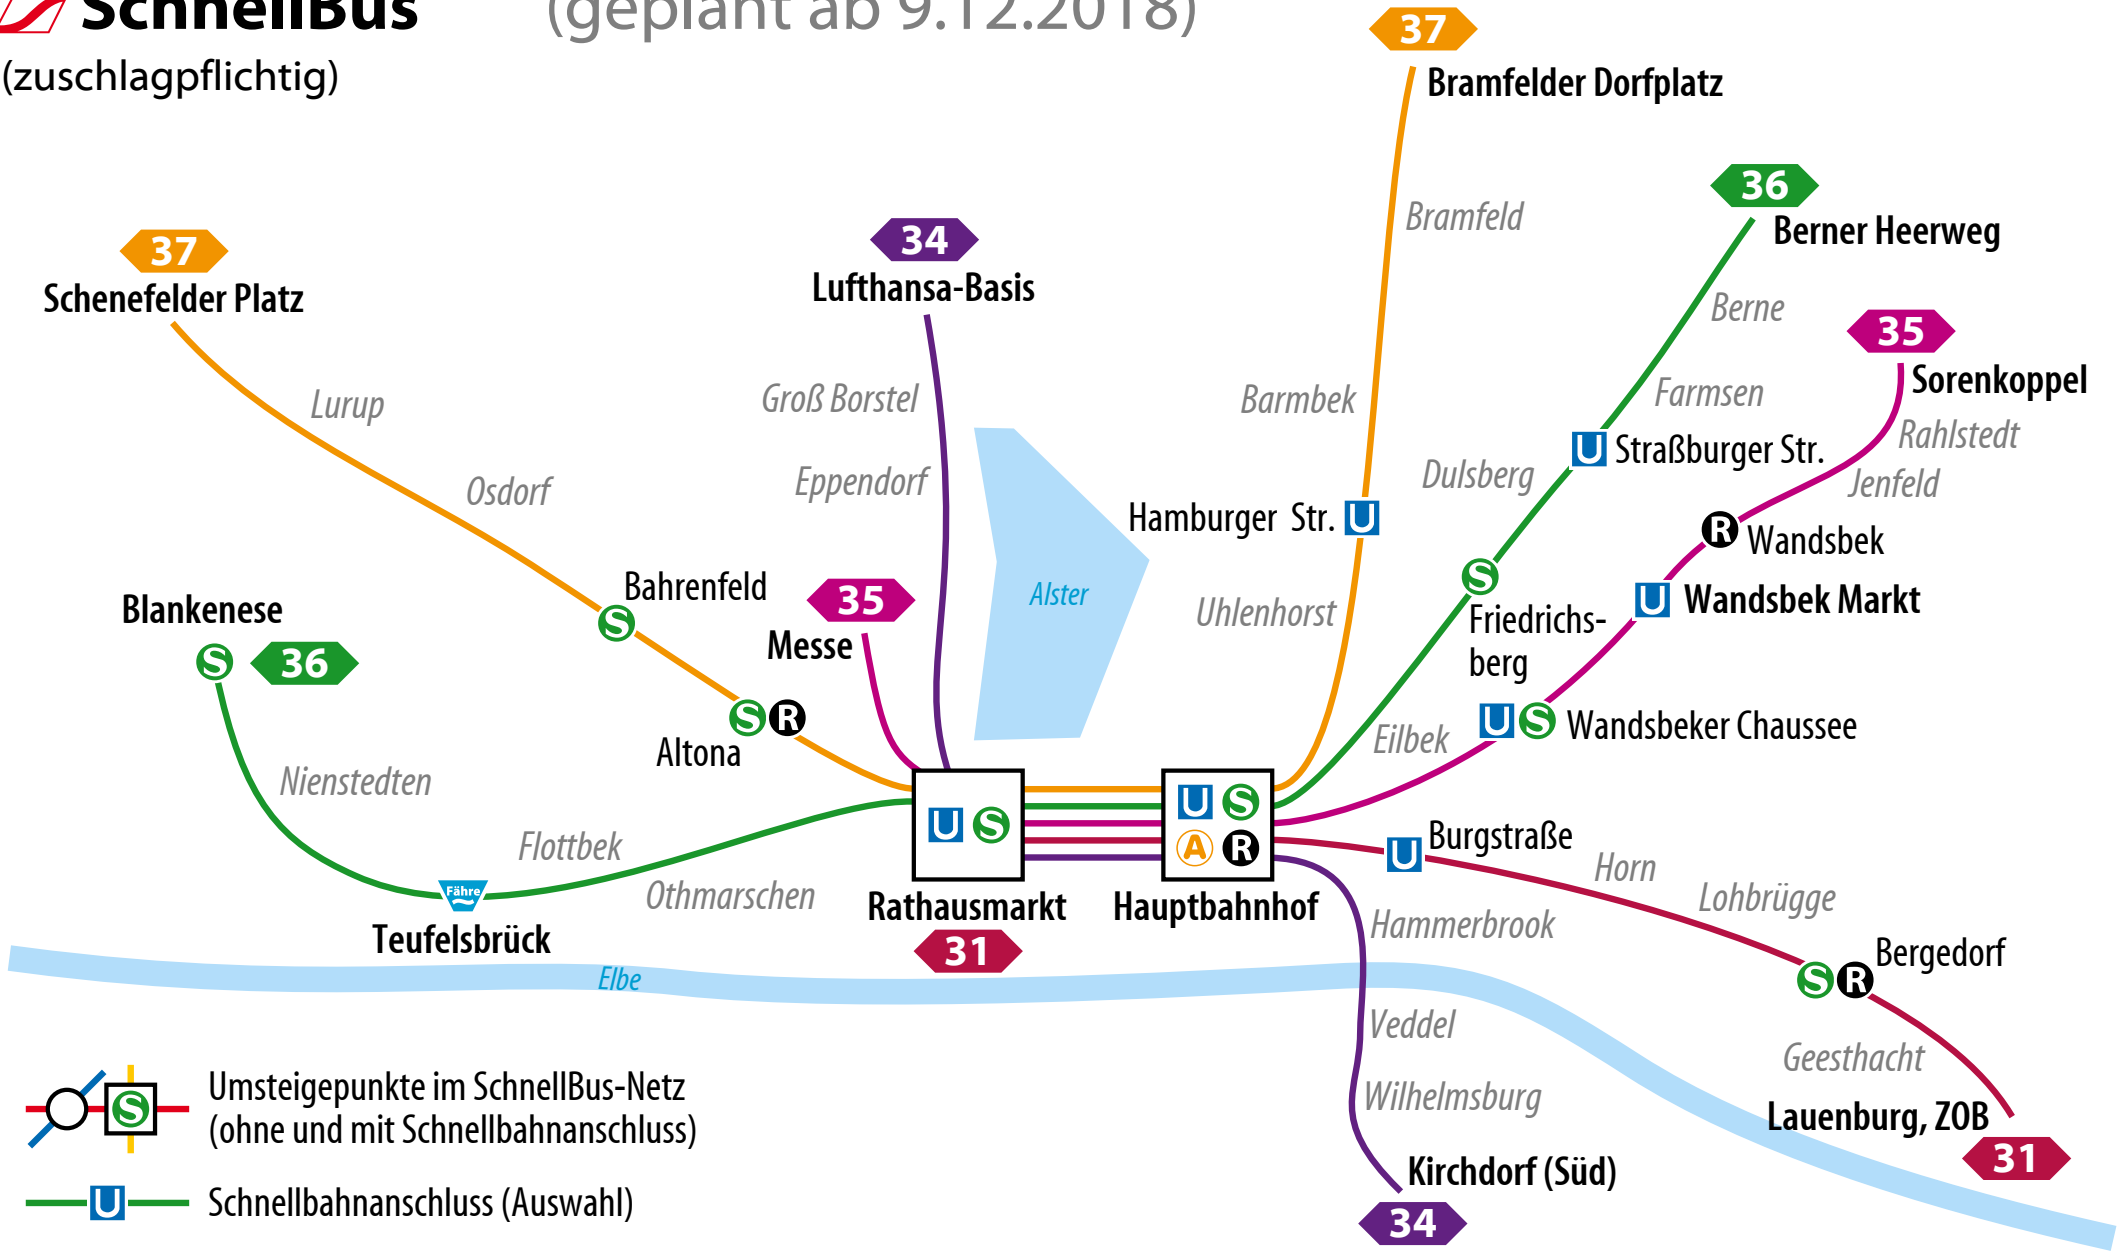

SchnellBus

(geplant ab 9.12.2018)

(zuschlagpflichtig)

-  Umsteigepunkte im SchnellBus-Netz (ohne und mit Schnellbahnanschluss)
-  Schnellbahnanschluss (Auswahl)
-  nur zeitweiliger Betrieb

TAXI Taxi-Ruf-Service über den Fahrer nach 19 Uhr (sonntags ganztägig) auf allen Linien